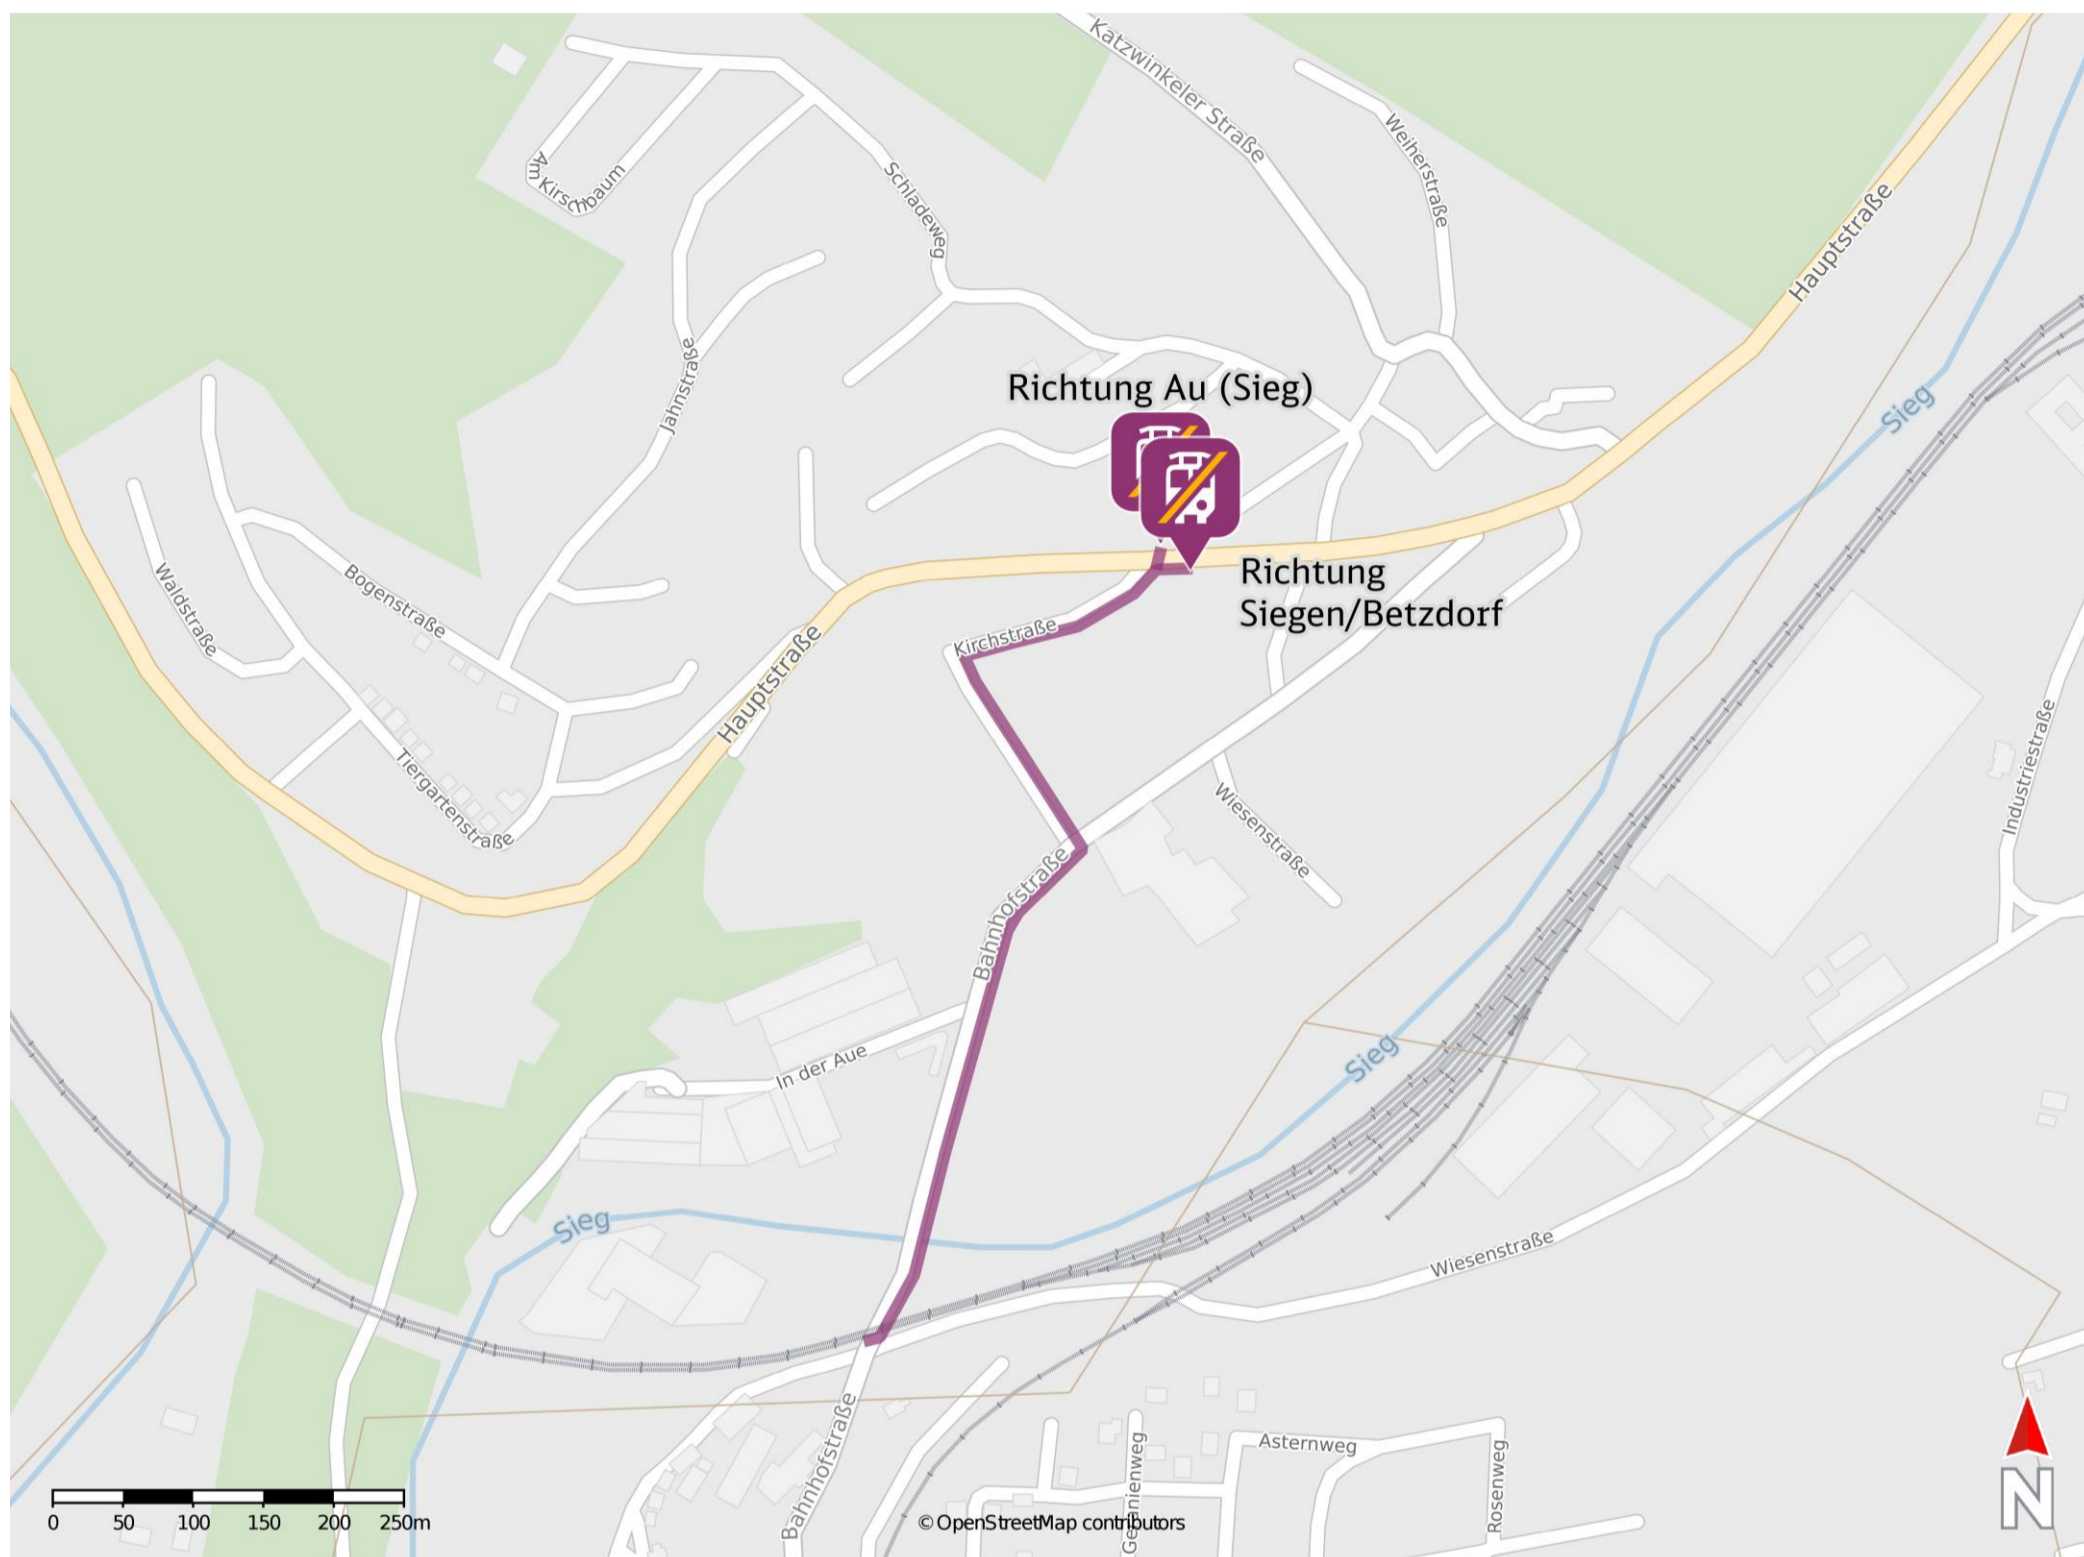

Scheuerfeld (Sieg)

Wegbeschreibung Schienenersatzverkehr *

Verlassen Sie den Bahnsteig und begeben Sie sich an die Bahnhofstraße. Halten Sie sich links und folgen Sie der Straße bis zur Kreuzung Kirchstraße. Biegen Sie nach links in die Kirchstraße ab und folgen Sie dieser ca. 150 Meter. Halten Sie sich danach rechts und folgen Sie der Kirchstraße weiter bis zur Hauptstraße. Orientieren Sie sich an der Kreuzung rechts und folgen Sie der Straße wenige Meter bis zu den Ersatzhaltestellen an den Haltestellen Wallmenrod Mitte.

Ersatzhaltestelle Richtung Au (Sieg)

Ersatzhaltestelle Richtung Siegen/Betzdorf

* Fahrradmitnahme im Schienenersatzverkehr nur begrenzt möglich. Im QR Code sind die Koordinaten der Ersatzhaltestelle hinterlegt.

— barrierefrei
— nicht barrierefrei